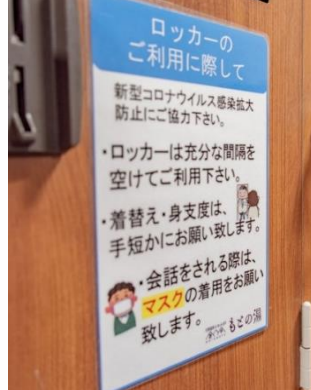

当店の感染予防対策について

フロントに飛沫防止
ビニールシート設置

館内・レッスン中
マスクの着用

※お客様※
館内マスク着用必須
レッスン中は着脱可能です

入館時に体温検査実施

※37.5℃以上ある方は
ご利用をお控えさせて
頂きます

フロントに
アルコール消毒液設置

トレーでの金銭・カード
受け渡し

スタッフからのお手渡しを
控えさせていただきます

タオルセットの設置

脱衣所は会話を控え、
間隔をあけてのご利用

受講定員数の調整

インストラクター、
お客様同士の距離を
十分に確保致します

スタジオ内での会話は
ご遠慮ください

飛沫防止のため、ご協力を
宜しくお願い致します

レッスン中は
15分ごとの換気実施